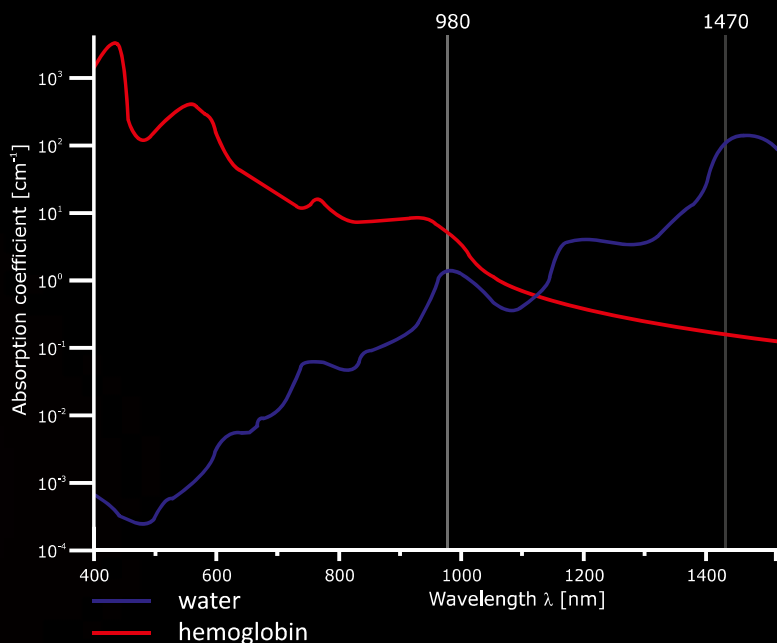

Bezpečnostní brýle
pro doktora i pacienta

Technická data:

- diódový laser 1470 nm
- max. výkon 15 W
- pulzní alebo kontinuální režim
- konektor SMA 905

**DISTRIBUTOR PRO
ČESKOU REPUBLIKU:**

EVLA laser s.r.o.
 Kontaktní adresa:
 V Jezírkách 1548/22
 Praha 11, 149 00
 Web: www.evla.cz
 E-mail: frydova@evla.cz
 Tel: +420 734 265 651